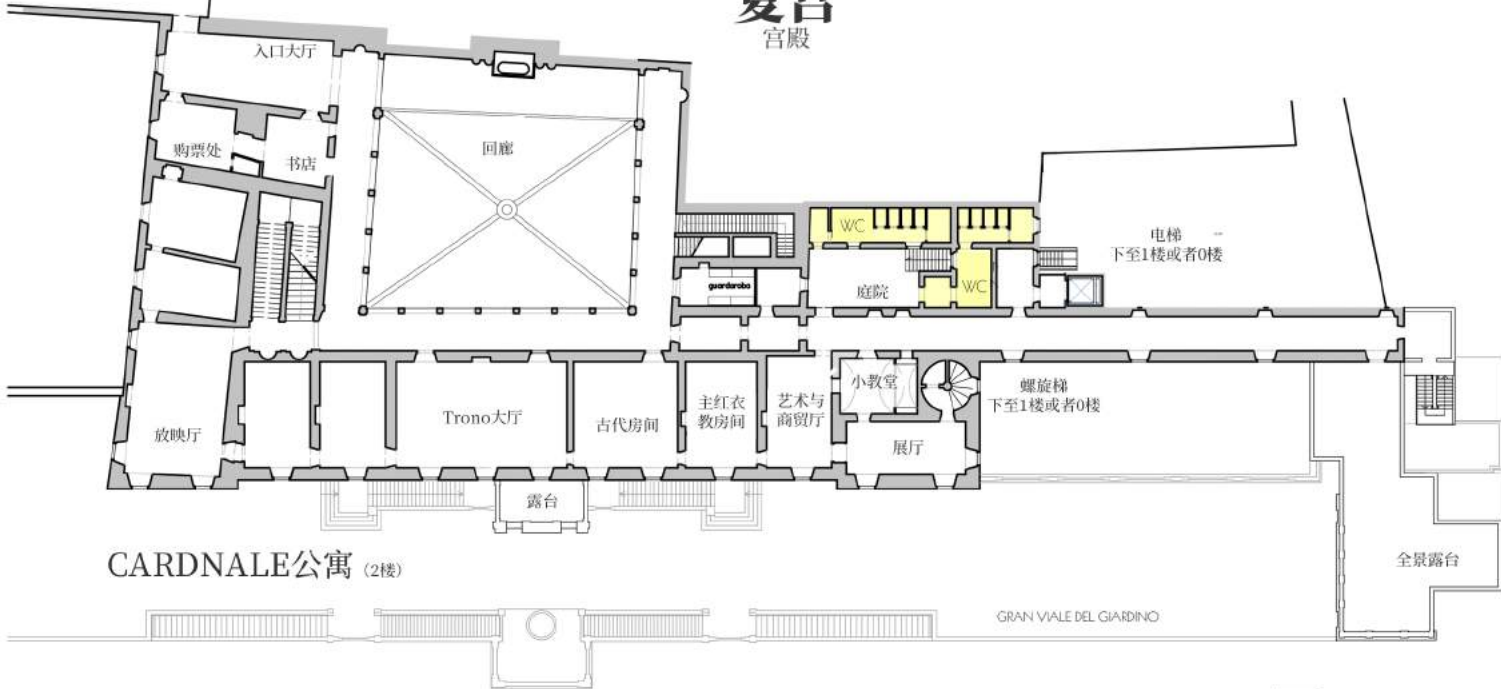

入口

夏宫 宫殿

CARDNALE公寓 (2楼)

入口

皇室层 (1楼)

电梯
2楼进入至1楼

大宫殿 (0楼)