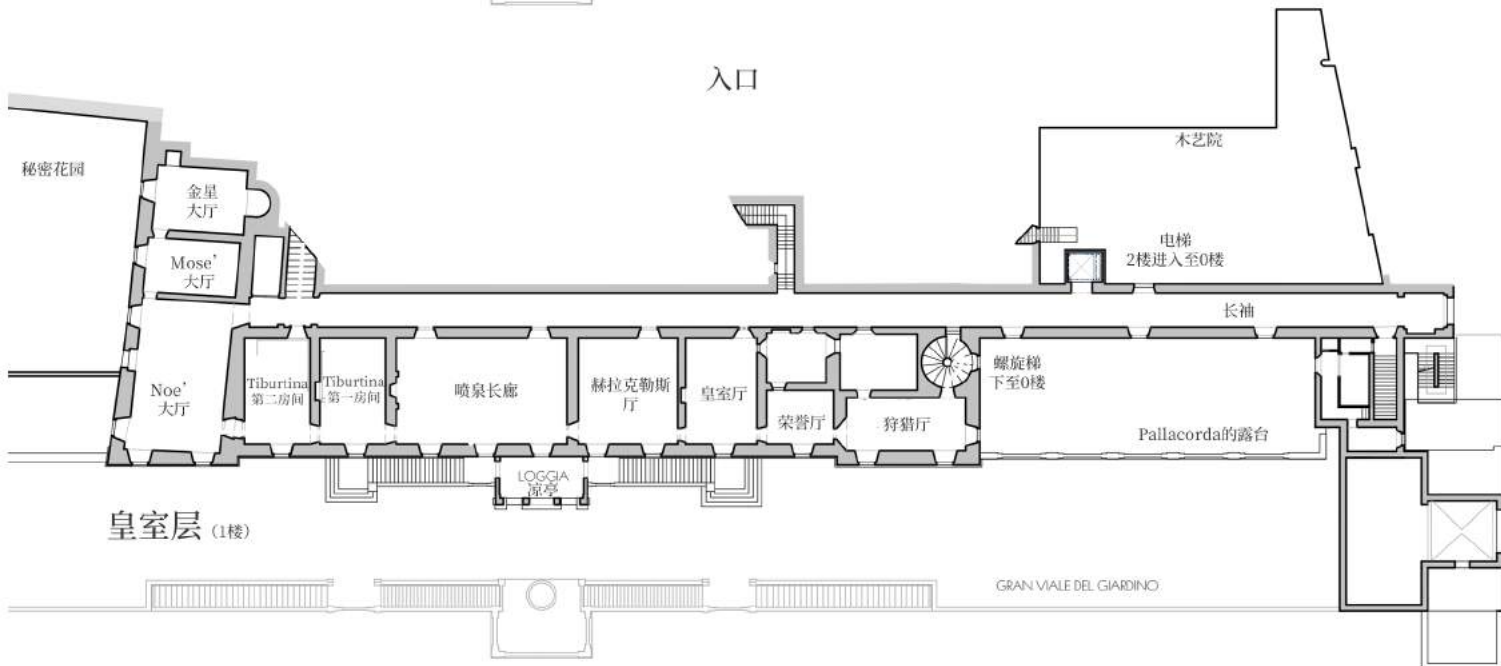

入口

夏宫 宫殿

CARDNALE公寓 (2楼)

入口

皇室层 (1楼)

电梯
2楼进入至1楼

大宫殿 (0楼)