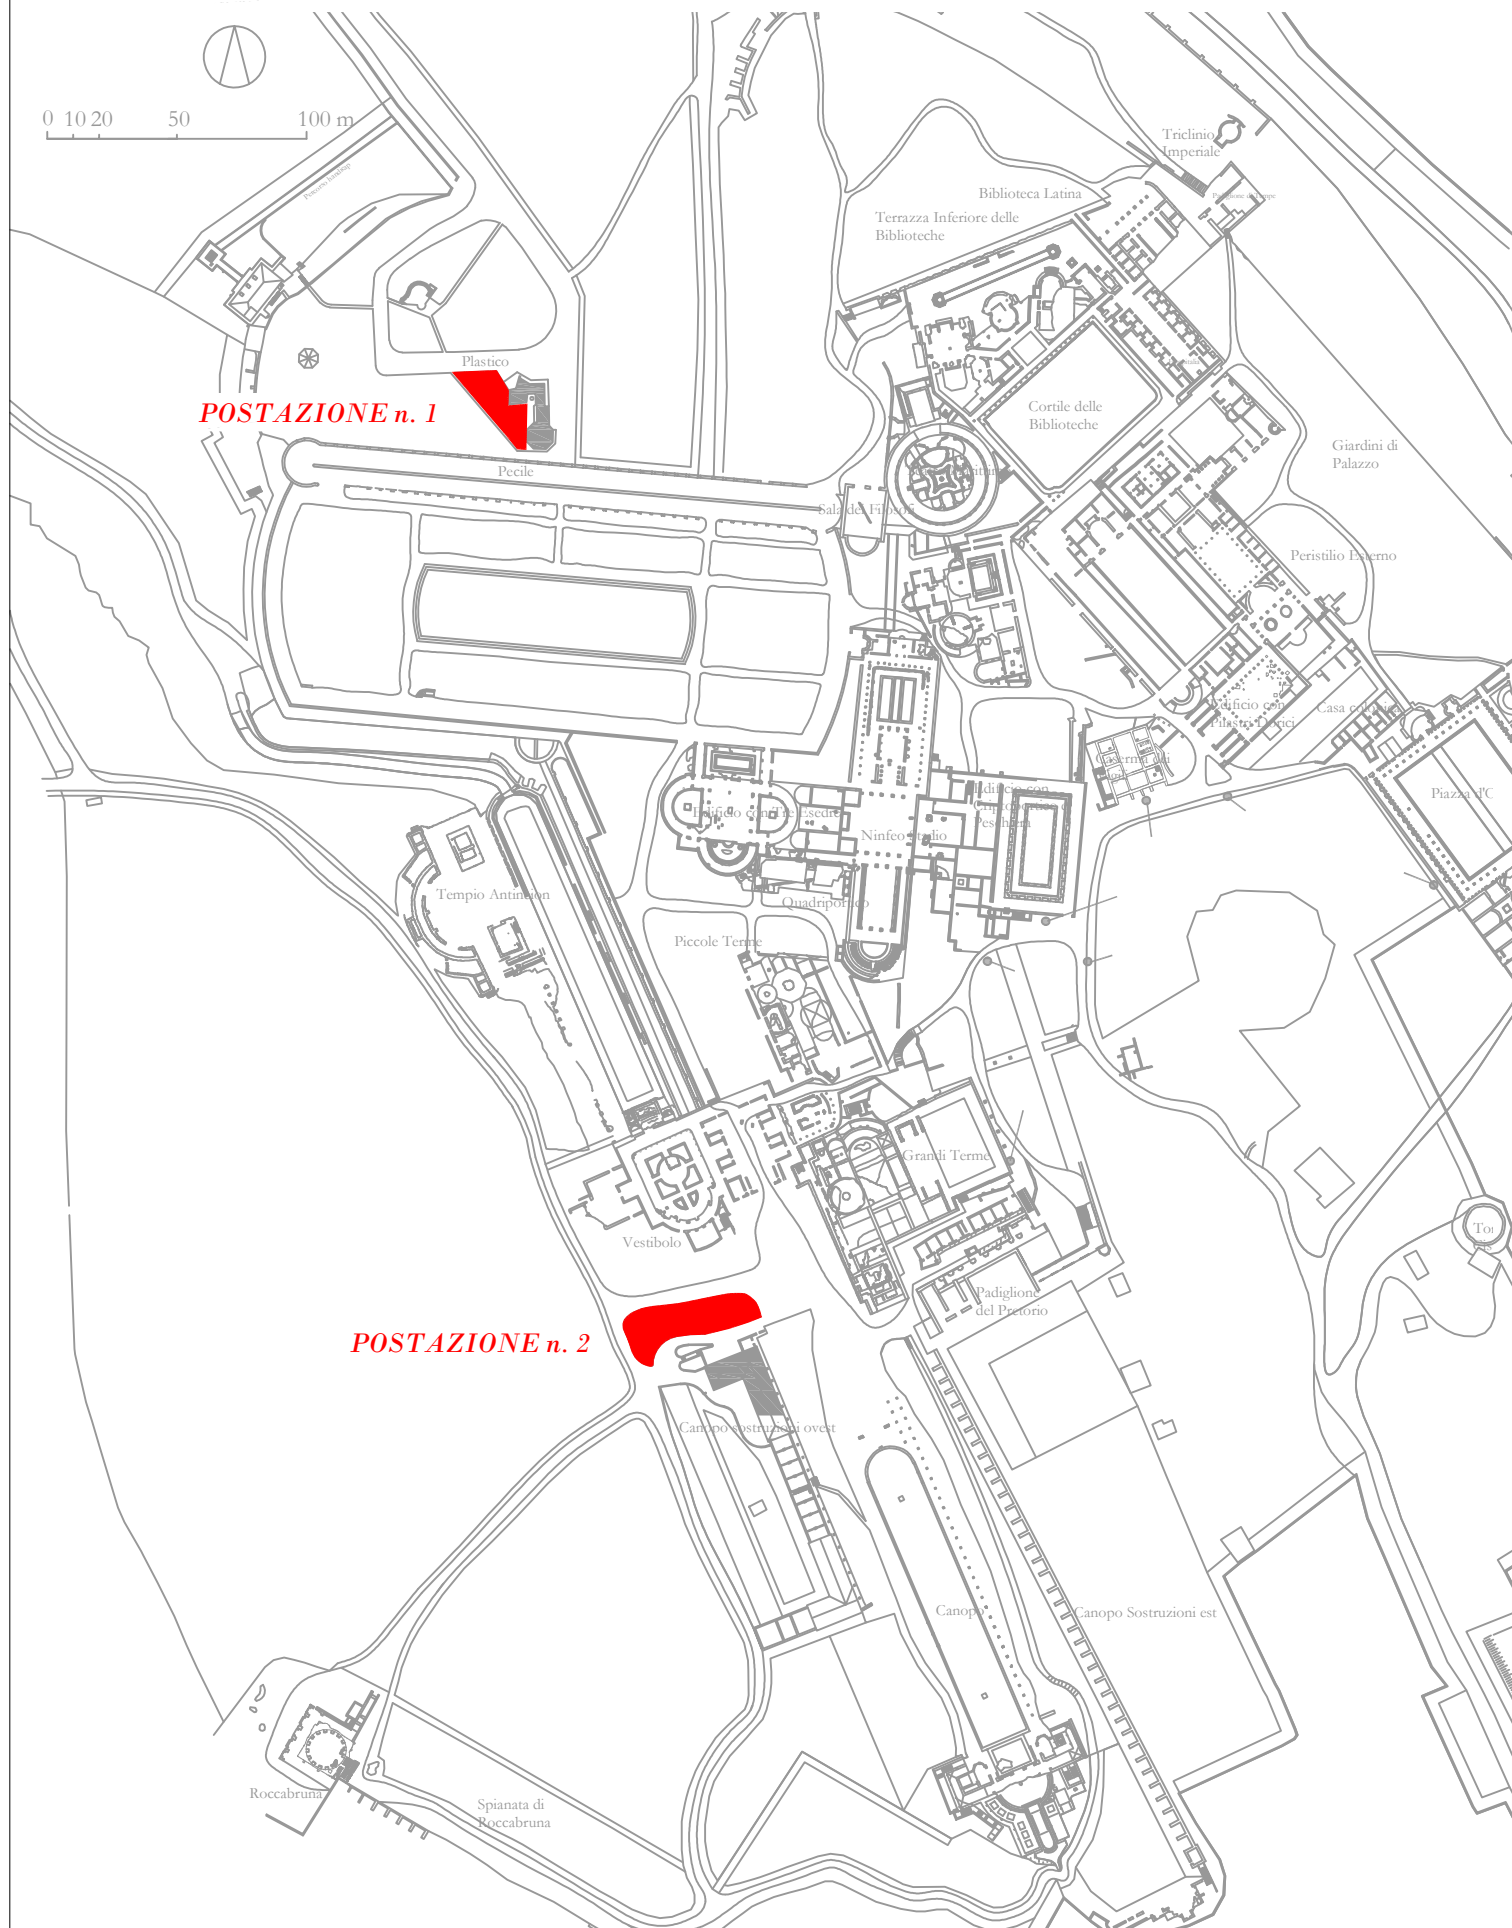

Istituto Villa Adriana e Villa d'Este - Sito archeologico di Villa Adriana

Planimetria di inquadramento postazioni aree per servizio ristoro con arredi mobili

Istituto Villa Adriana e Villa d'Este - Sito archeologico di Villa Adriana

Area del Plastico - Planimetria postazione n. 1

Disposizione indicativa degli arredi

Progettista: arch. Lorenza Alcaro

gennaio 2019

Area Oliveto Mouseia - Planimetria postazione n. 2 *Disposizione indicativa degli arredi*