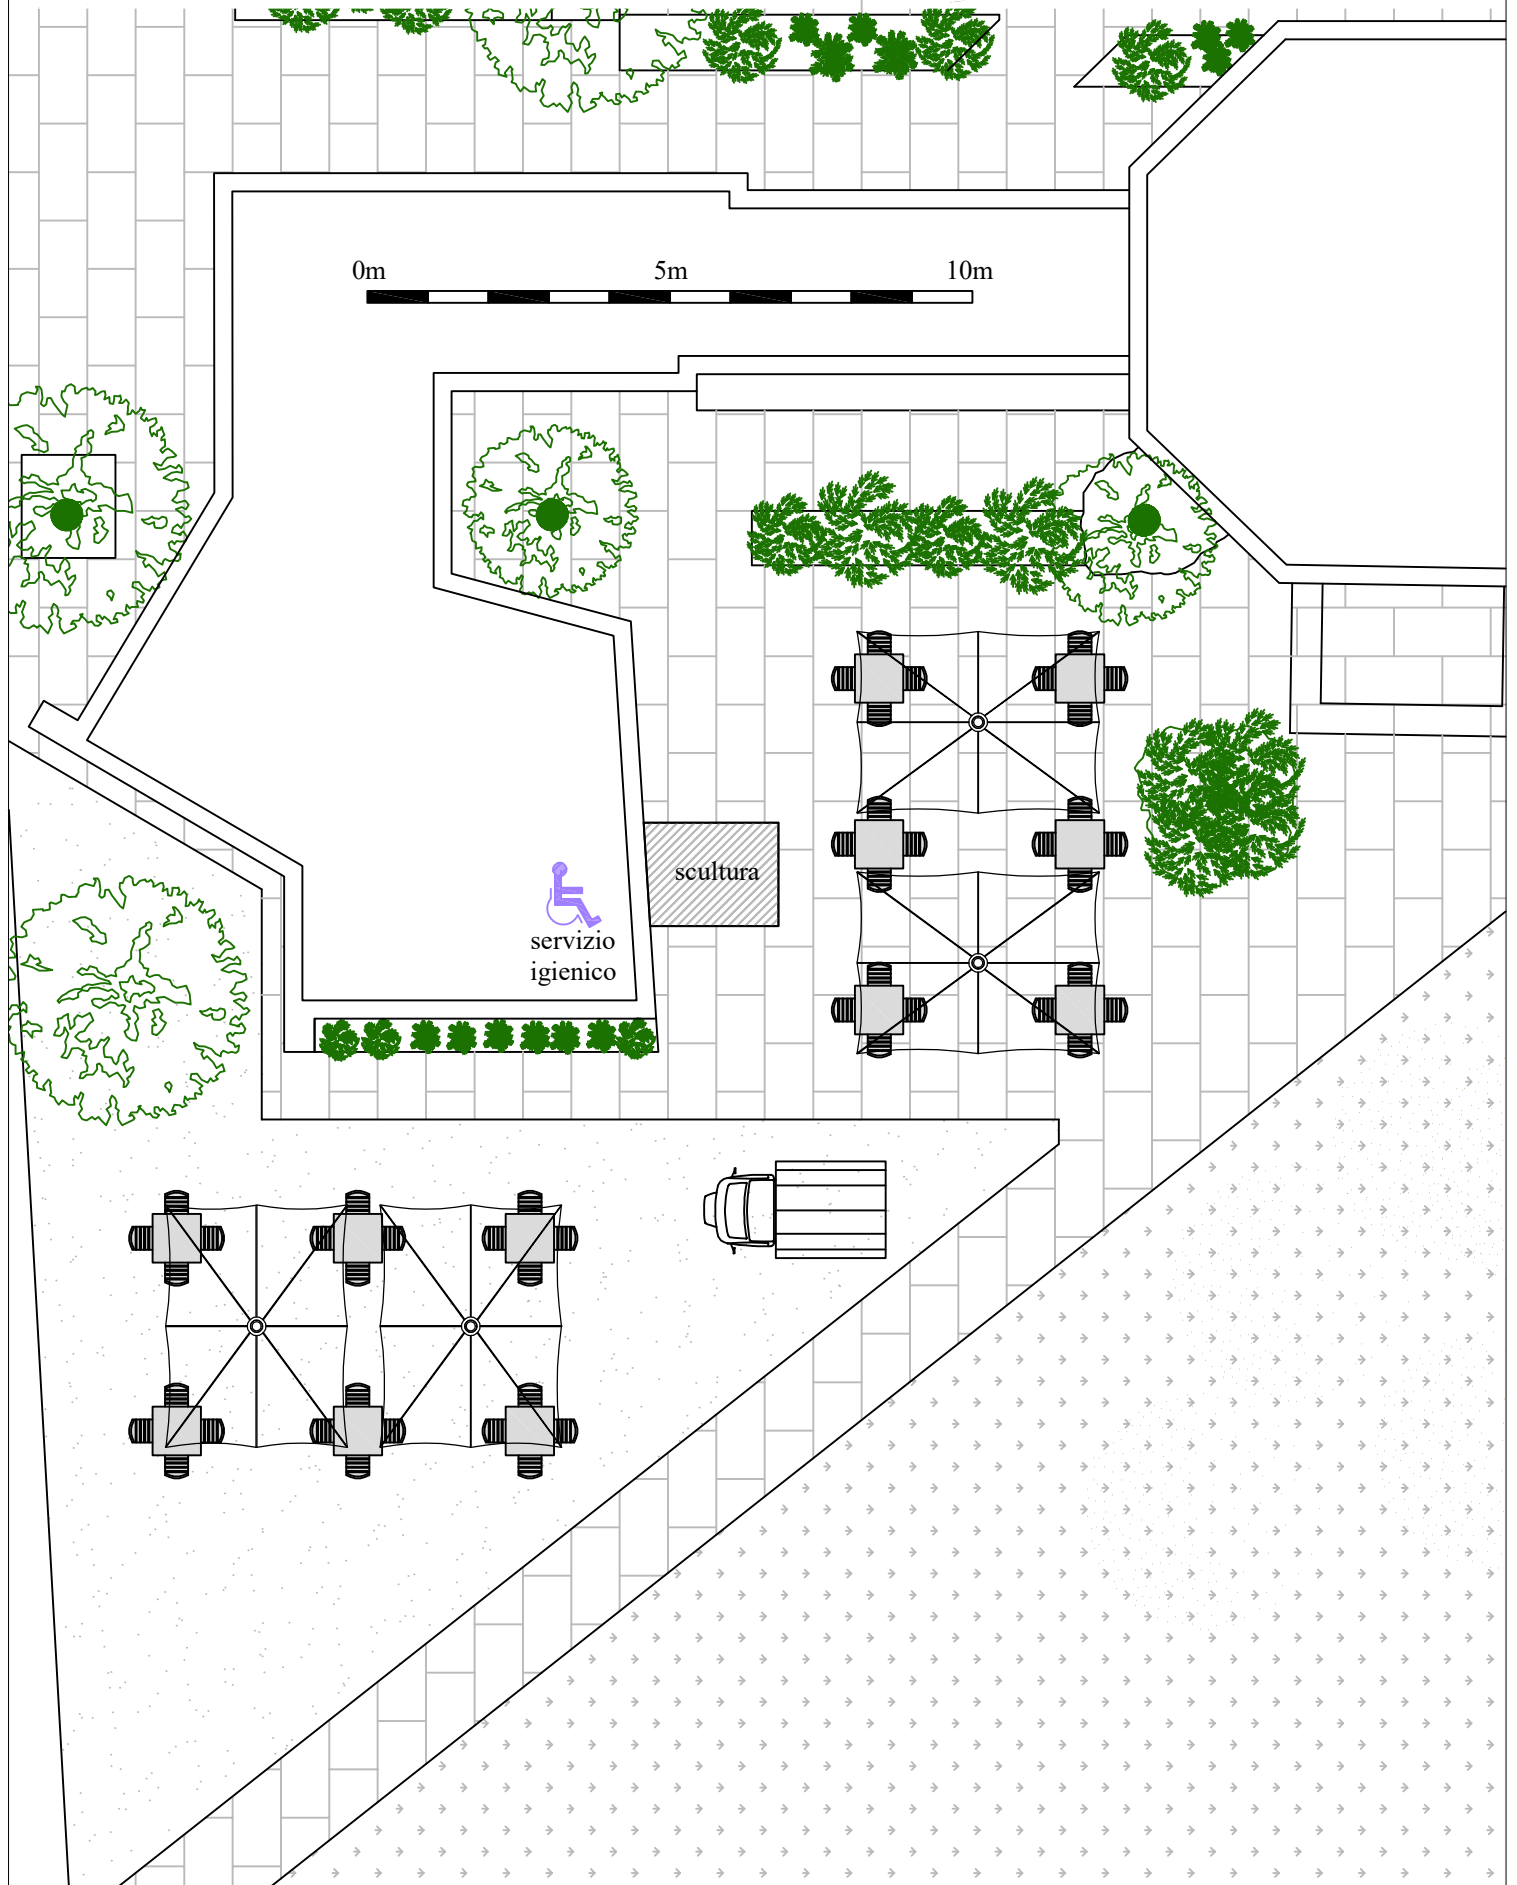

Istituto Villa Adriana e Villa d'Este - Sito archeologico di Villa Adriana

Planimetria di inquadramento postazioni aree per servizio ristoro con arredi mobili

Istituto Villa Adriana e Villa d'Este - Sito archeologico di Villa Adriana

Area del Plastico - Planimetria postazione n. 1

Disposizione indicativa degli arredi

Progettista: arch. Lorenza Alcaro

gennaio 2019

Area Oliveto Mouseia - Planimetria postazione n. 2 *Disposizione indicativa degli arredi*